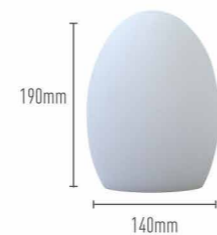

Light Time* **7 - 20 hrs**
Charging Time **High 5 - 6 hrs**

MOQ **8 pcs**
L: 352mm
W: 338mm
H: 405mm
3.4KGS