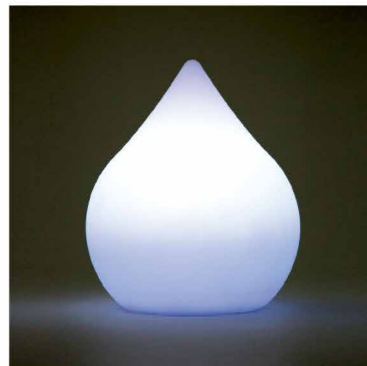

TEAR DROP PE-ETD

PE - Polyethylene